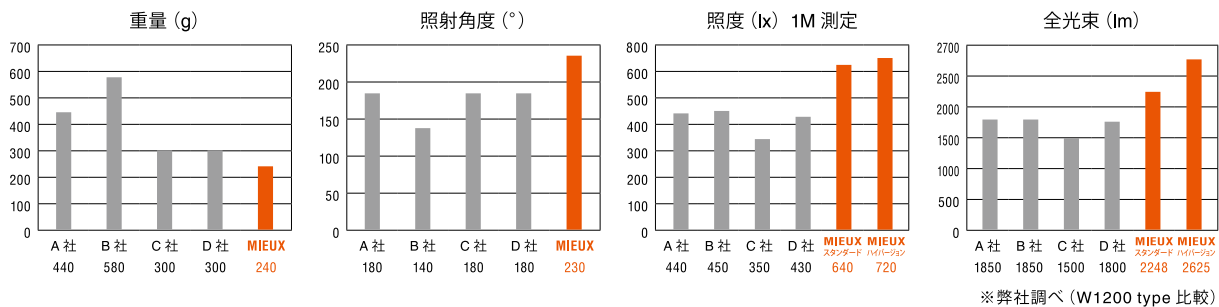

商品名	FL20MX-N	FL30MX-N	FL32MX-N	FL40MXS-N Standard version	FL40MXH-N High version	FL110MXS-N Standard version	FL110MXH-N High version
長さ	580mm	630mm	830mm	1,198mm		2,368mm	
管径	26φ(T8)						
重量	130g	140g	170g	240g		660g(放熱板)	
消費電力(電源込)	12W±1W	12W±1W	17W±1W	21W±1W	25W±1W	44W±1W	50W±1W
全光束(昼白色)	1280lm	1,320lm	1,836lm	2,248lm	2,625lm	4,480lm	5,010lm
1M直下照度(昼白色)	318lx	360lx	480lx	640lx	720lx	710lx	770lx
3.5M直下照度(昼白色)	≒35lx	≒40lx	≒45lx	≒69lx	≒76lx	≒77lx	≒80lx
LED数量	60個	60個	96個	120個	120個	240個	240個
設計寿命	50,000時間						
色温度	3,000K(電球色(L)), 3,500K(温白色(WW)), 4,200K(白色(W)), 5,000K(昼白色(N)), 6,000K(D))						
演色性	Ra82						
照度角度	220度(最大230度)						

※測定数値は5,000K(昼白色)計測値です。 ※蛍光灯は参考数値です。

MIEUX蛍光灯と他社製LED蛍光灯との比較

施工例