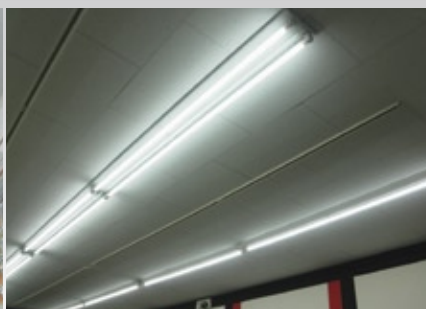

※照度は、1M 直下測定値です。

施工例

逆富士2灯用

逆富士2灯用

埋込下面開放型2灯用

〈ご使用上の注意〉

■商品の取付けには、電気工事が必要です。一般の方の電気工事は法律で禁止されていますので、取付けは、必ず工事店、電気店有資格者に依頼して下さい。■本製品は屋内専用ですので、屋外では使用しないでください。■水をかけたりぬれた手で電源プラグをさわらないでください。感電や漏電の原因になります。■構造部品の改良・改造は絶対にしないでください。■本製品をベンジンやシンナーで拭くことをおやめください。■異常を見つけた場合、そのままご使用せず販売元へご連絡ください。