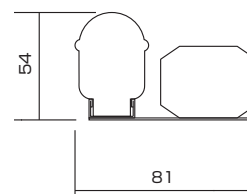

仕様	MODEL	全長(mm)	取付ピッチ(mm)	消費電力(W)	入力電圧(A)	全幅(mm)	全高(mm)	全光束	照度
B型 LEDホルダー	FL20MX-BD	615	534	12	100~240V 50/60Hz	81	54	957lm	262lx
	FL32MX-BD	865	784	17				1,616lm	444lx
	FL40MXS-BD	1,235	1,154	21				2,006lm	555lx
	FL40MXH-BD	1,235	1,154	25				2,200lm	600lx

F型 LED蛍光灯ホルダー

MIEUXホルダーは、フリー型の為、0度45度90度135度180度の5段階に可変し、コンパクトサイズのため様々な場所でご使用可能に致しました。サイン看板内(室内)・間接照明等に適しております。

E型 LED蛍光灯ホルダー フリー型ソケットで角度調整も簡単

B型 LED蛍光灯ホルダー 器具の高さ54mmの為、奥行き狭い場所への取付に最適

■MODEL

B型 LED蛍光灯ホルダー

E型 LED蛍光灯ホルダー