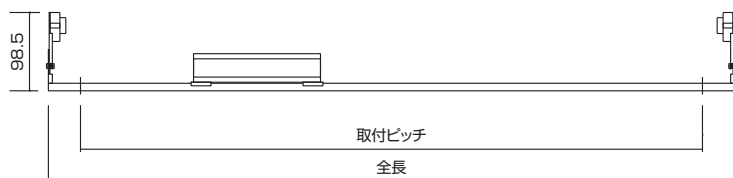

■スペック表

仕様	MODEL	全長(mm)	取付ピッチ(mm)	消費電力(W)	入力電圧(A)	全高(mm)	全光束	照度
F型 LEDホルダー	FL20MX-FD	615	534	12	100~240V 50/60Hz	98.5	957lm	262lx
	FL32MX-FD	865	784	17			1,616lm	444lx
	FL40MXS-FD	1,235	1,154	21			2,006lm	555lx
	FL40MXH-FD	1,235	1,154	25			2,200lm	600lx

仕様	MODEL	全長(mm)	取付ピッチ(mm)	消費電力(W)	入力電圧(A)	全高(mm)	全光束	照度
E型 LEDホルダー	FL32MX-ED	855	572	17	100~240V 50/60Hz	105	1,616lm	444lx
	FL40MXS-ED	1,225	772	21			2,006lm	555lx
	FL40MXH-ED	1,225	772	25			2,200lm	600lx

仕様	MODEL	全長(mm)	取付ピッチ(mm)	消費電力(W)	入力電圧(A)	全幅(mm)	全高(mm)	全光束	照度
B型 LEDホルダー	FL20MX-BD	615	534	12	100~240V 50/60Hz	81	54	957lm	262lx
	FL32MX-BD	865	784	17				1,616lm	444lx
	FL40MXS-BD	1,235	1,154	21				2,006lm	555lx
	FL40MXH-BD	1,235	1,154	25				2,200lm	600lx

F型 LED蛍光灯ホルダー

MIEUXホルダーは、フリー型の為、0度45度90度135度180度の5段階に可変し、コンパクトサイズのため様々な場所でご使用可能に致しました。サイン看板内(室内)・間接照明等に適しております。