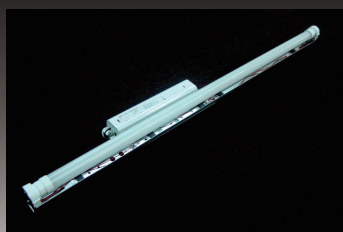

LED CHASSIS HOLDER

LEDシャーシホルダー

アルミシャーシ製LED蛍光灯ホルダー(MIEUX専用)
内照式看板・間接照明器具におすすめ!!

●施工性

フリー型ソケットの採用により、取付角度を5段階調整を可能に致しました。(特許技術)
様々な設置環境にも取付でき、お好みの角度で照射可能。

●デザイン性

専用アルミ採用により軽量化を実現。
レール状のシャーシの中で配線を行うため、配線材料の軽減。
コンパクト形状で無駄が無く、更なるローコストのご提案。

F型 LED蛍光灯ホルダー

MIEUXホルダーは、フリー型の為、0度45度90度135度180度の5段階に可変し、コンパクトサイズのため様々な場所でご使用可能に致しました。サイン看板内(室内)・間接照明等に適しております。

E型 LED蛍光灯ホルダー フリー型ソケットで角度調整も簡単

B型 LED蛍光灯ホルダー 器具の高さ54mmの為、奥行き狭い場所への取付に最適

■MODEL

B型 LED蛍光灯ホルダー

E型 LED蛍光灯ホルダー