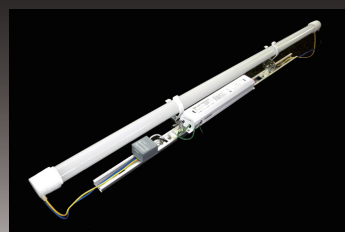

LED CHASSIS HOLDER

LEDシャーシホルダー

アルミシャーシ製LED蛍光灯ホルダー(MIEUX専用)
内照式看板・間接照明器具におすすめ!!

●施工性

フリー型ソケットの採用により、取付角度を5段階調整を可能に致しました。(特許技術)
様々な設置環境にも取付でき、お好みの角度で照射可能。

●デザイン性

専用アルミ採用により軽量化を実現。
レール状のシャーシの中で配線を行うため、配線材料の軽減。
コンパクト形状で無駄が無く、更なるローコストのご提案。

仕様	MODEL	全長(mm)	取付ピッチ(mm)	消費電力(W)	入力電圧(A)	全高(mm)	全光束	照度
E型 LEDホルダー	FL32MX-ED	855	572	17	100~240V 50/60Hz	105	1,616lm	444lx
	FL40MXS-ED	1,225	772	21			2,006lm	555lx
	FL40MXH-ED	1,225	772	25			2,200lm	600lx

F型 LED蛍光灯ホルダー

MIEUXホルダーは、フリー型の為、0度45度90度135度180度の5段階に可変し、コンパクトサイズのため様々な場所でご使用可能に致しました。サイン看板内(室内)・間接照明等に適しております。

E型 LED蛍光灯ホルダー フリー型ソケットで角度調整も簡単

B型 LED蛍光灯ホルダー 器具の高さ54mmの為、奥行き狭い場所への取付に最適

■MODEL

B型 LED蛍光灯ホルダー

E型 LED蛍光灯ホルダー