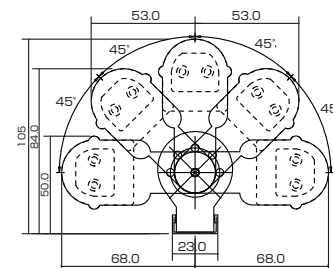

E型 LED蛍光灯ホルダー フリー型ソケットで角度調整も簡単