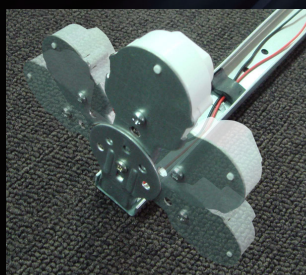

LED CHASSIS HOLDER

LEDシャーシホルダー

アルミシャーシ製LED蛍光灯ホルダー(MIEUX専用)
内照式看板・間接照明器具におすすめ!!

●施工性

フリー型ソケットの採用により、取付角度を5段階調整を可能に致しました。(特許技術)
様々な設置環境にも取付でき、お好みの角度で照射可能。

●デザイン性

専用アルミ採用により軽量化を実現。
レール状のシャーシの中で配線を行うため、配線材料の軽減。
コンパクト形状で無駄が無く、更なるローコストのご提案。

■F型 点灯前

■F型 点灯後

■スペック表

仕様	MODEL	全長(mm)	取付ピッチ(mm)	消費電力(W)	入力電圧(A)	全高(mm)	全光束	照度
F型 LEDホルダー	FL20MX-FD	615	534	12	100~240V 50/60Hz	98.5	957lm	262lx
	FL32MX-FD	865	784	17			1,616lm	444lx
	FL40MXS-FD	1,235	1,154	21			2,006lm	555lx
	FL40MXH-FD	1,235	1,154	25			2,200lm	600lx

F型 LED蛍光灯ホルダー

MIEUXホルダーは、フリー型の為、0度45度90度135度180度の5段階に可変し、コンパクトサイズのため様々な場所でご使用可能に致しました。サイン看板内(室内)・間接照明等に適しております。

E型 LED蛍光灯ホルダー フリー型ソケットで角度調整も簡単

B型 LED蛍光灯ホルダー 器具の高さ54mmの為、奥行き狭い場所への取付に最適

■MODEL

B型 LED蛍光灯ホルダー

E型 LED蛍光灯ホルダー