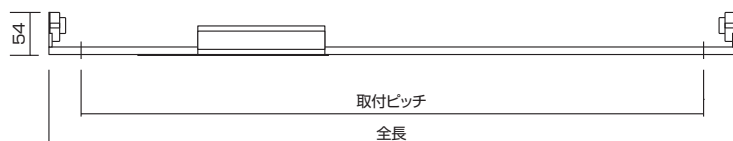

F型 LED蛍光灯ホルダー

MIEUXホルダーは、フリー型の為、0度45度90度135度180度の5段階に可変し、コンパクトサイズのため様々な場所でご使用可能に致しました。サイン看板内(室内)・間接照明等に適しております。

E型 LED蛍光灯ホルダー フリー型ソケットで角度調整も簡単

B型 LED蛍光灯ホルダー 器具の高さ54mmの為、奥行き狭い場所への取付に最適

■MODEL

B型 LED蛍光灯ホルダー

E型 LED蛍光灯ホルダー