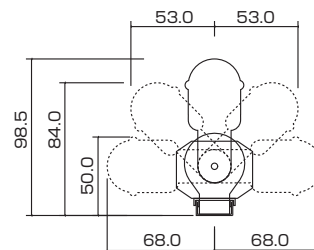

■スペック表

仕様	MODEL	全長(mm)	取付ピッチ(mm)	消費電力(W)	入力電圧(A)	全高(mm)	全光束	照度
F型 LEDホルダー	FL20MX-FD	615	534	12	100~240V 50/60Hz	98.5	957lm	262lx
	FL32MX-FD	865	784	17			1,616lm	444lx
	FL40MXS-FD	1,235	1,154	21			2,006lm	555lx
	FL40MXH-FD	1,235	1,154	25			2,200lm	600lx

仕様	MODEL	全長(mm)	取付ピッチ(mm)	消費電力(W)	入力電圧(A)	全高(mm)	全光束	照度
E型 LEDホルダー	FL32MX-ED	855	572	17	100~240V 50/60Hz	105	1,616lm	444lx
	FL40MXS-ED	1,225	772	21			2,006lm	555lx
	FL40MXH-ED	1,225	772	25			2,200lm	600lx

仕様	MODEL	全長(mm)	取付ピッチ(mm)	消費電力(W)	入力電圧(A)	全幅(mm)	全高(mm)	全光束	照度
B型 LEDホルダー	FL20MX-BD	615	534	12	100~240V 50/60Hz	81	54	957lm	262lx
	FL32MX-BD	865	784	17				1,616lm	444lx
	FL40MXS-BD	1,235	1,154	21				2,006lm	555lx
	FL40MXH-BD	1,235	1,154	25				2,200lm	600lx

F型 LED蛍光灯ホルダー

MIEUXホルダーは、フリー型の為、0度45度90度135度180度の5段階に可変し、コンパクトサイズのため様々な場所でご使用可能に致しました。サイン看板内(室内)・間接照明等に適しております。