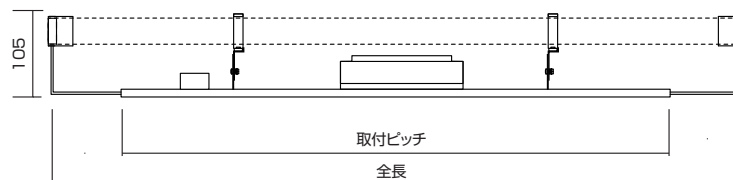

E型 LED蛍光灯ホルダー フリー型ソケットで角度調整も簡単