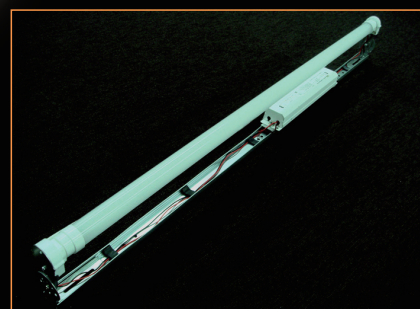

LED CHASSIS HOLDER

LEDシャーシホルダー

アルミシャーシ製LED蛍光灯ホルダー(MIEUX専用)
内照式看板・間接照明器具におすすめ!!

●施工性

フリー型ソケットの採用により、取付角度を5段階調整を可能に致しました。(特許技術)
様々な設置環境にも取付でき、お好みの角度で照射可能。

●デザイン性

専用アルミ採用により軽量化を実現。
レール状のシャーシの中で配線を行うため、配線材料の軽減。
コンパクト形状で無駄が無く、更なるローコストのご提案。

■F型 点灯前

■F型 点灯後

■スペック表

仕様	MODEL	全長(mm)	取付ピッチ(mm)	消費電力(W)	入力電圧(A)	全高(mm)	全光束	照度
F型 LEDホルダー	FL20MX-FD	615	534	12	100~240V 50/60Hz	98.5	957lm	262lx
	FL32MX-FD	865	784	17			1,616lm	444lx
	FL40MXS-FD	1,235	1,154	21			2,006lm	555lx
	FL40MXH-FD	1,235	1,154	25			2,200lm	600lx

仕様	MODEL	全長(mm)	取付ピッチ(mm)	消費電力(W)	入力電圧(A)	全高(mm)	全光束	照度
E型 LEDホルダー	FL32MX-ED	855	572	17	100~240V 50/60Hz	105	1,616lm	444lx
	FL40MXS-ED	1,225	772	21			2,006lm	555lx
	FL40MXH-ED	1,225	772	25			2,200lm	600lx

F型 LED蛍光灯ホルダー

MIEUXホルダーは、フリー型の為、0度45度90度135度180度の5段階に可変し、コンパクトサイズのため様々な場所でご使用可能に致しました。サイン看板内(室内)・間接照明等に適しております。

E型 LED蛍光灯ホルダー フリー型ソケットで角度調整も簡単

B型 LED蛍光灯ホルダー 器具の高さ54mmの為、奥行き狭い場所への取付に最適

■MODEL

B型 LED蛍光灯ホルダー

E型 LED蛍光灯ホルダー