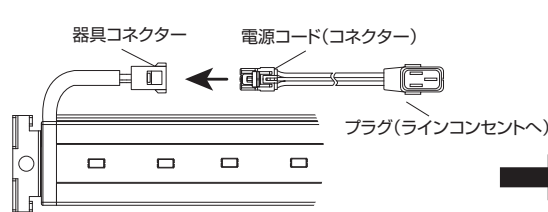

渡りコード(品番EXAC) 器具を連結させ、電源を送る時に使用致します。(最大連結可能台数 10台)