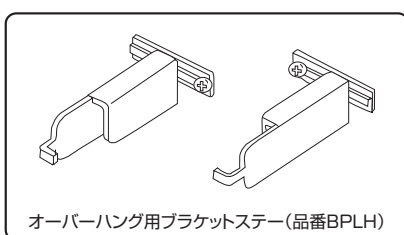

■内々用ブラケットステー(品番BISAC)

ブラケットの内側に器具を取付する時に使用致します。木棚の場合も使用し、ビスにて固定致します。(ビス穴あり)

オーバーハング用ブラケットステー(品番BPLH) ブラケットの前面に器具を取付する時に使用致します。

【ご使用上の注意】 本製品は屋内専用ですので屋外では使用しないでください。 ■水をかけたり濡れた手で本製品を触らないでください。感電や漏電の原因となります。 ■安定した場所に設置してください。 ■電源は必ず適正配線されたコンセントをご使用ください。 ■構造部品の改良・改造は絶対に行わないでください。 ■移動および清掃の際には、必ず電源をコンセントから抜いてください。 ■本製品に衝撃を与えると破損する恐れがありますのでご注意ください。 ■直射日光や冷暖房器具の風を直接当てないでください。 ■付属のACアダプター以外は使用しないでください。 ■本製品をベンジヤンやシンナーで拭くことはおやめください。 ■異常を見つけた場合はそのままご使用せず販売元へご連絡ください。