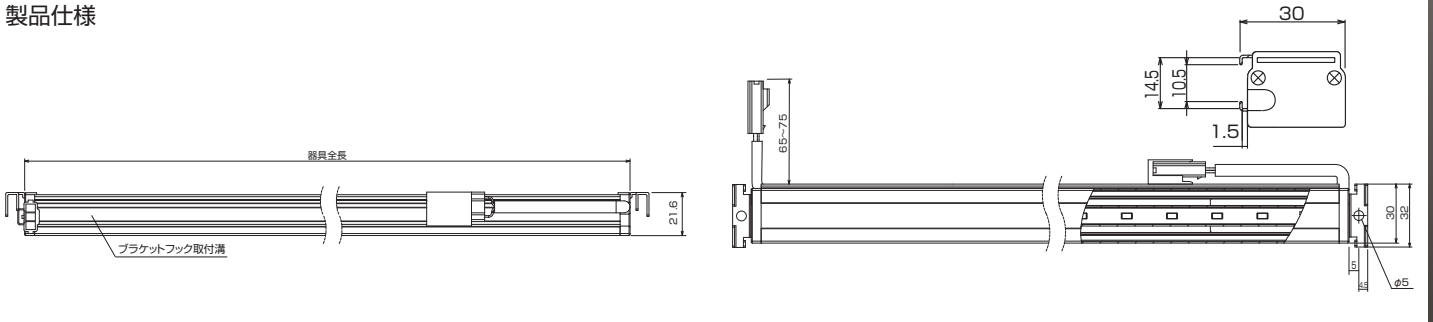

more shelf AC 定電流電源内蔵Type

■SPEC表

MODEL	適合サイズ	器具全長(mm)	入力電圧(V)	消費電力(W)	光束(Lm)	演色性(Ra)	LED個数	上代価格(円)
MS-AC060A50	600	570	100	5.3	370	80	24	15,000
MS-AC090A50	900	870	100	8.0	560	80	36	19,000
MS-AC120A50	1200	1170	100	8.0	900	80	24	24,000

●周波数:50/60Hz共用 ●色温度:昼白色(5000k) ●LEDにはバツキがあるため、発光色・明るさが異なる場合がございます。 ●仕様と定価格は予告なく変更する場合があります。
●使用条件:-20℃~40℃

製品仕様

■オプションパーツ

電源コード(品番LAC) 器具のコネクターと接続し、ラインコンセントから電源を取る時に使用致します。