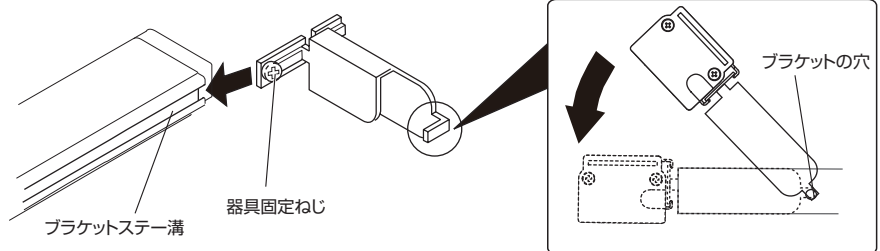

■内々用ブラケットステー(品番BISAC)

ブラケットの内側に器具を取付する時に使用致します。木棚の場合も使用し、ビスにて固定致します。(ビス穴あり)

オーバーハング用ブラケットステー(品番BPLH) ブラケットの前面に器具を取付する時に使用致します。

【ご使用上の注意】 本製品は屋内専用ですので屋外では使用しないでください。 ■水をかけたり濡れた手で本製品を触らないでください。感電や漏電の原因となります。 ■安定した場所に設置してください。 ■電源は必ず適正配線されたコンセントをご使用ください。 ■構造部品の改良・改造は絶対に行わないでください。 ■移動および清掃の際には、必ず電源をコンセントから抜いてください。 ■本製品に衝撃を与えると破損する恐れがありますのでご注意ください。 ■直射日光や冷暖房器具の風を直接当てないでください。 ■付属のACアダプター以外は使用しないでください。 ■本製品をベンジヤンやシンナーで拭くことはおやめください。 ■異常を見つけた場合はそのままご使用せず販売元へご連絡ください。