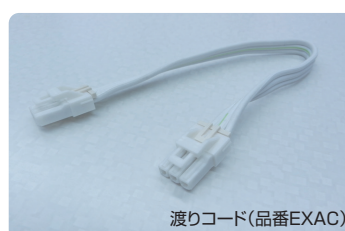

●周波数:50/60Hz共用 ●色温度:昼白色(5000k) ●LEDにはバツキがあるため、発光色・明るさが異なる場合がございます。 ●仕様と定価格は予告なく変更する場合があります。
●使用条件:-20℃~40℃

製品仕様

■オプションパーツ

電源コード(品番LAC) 器具のコネクターと接続し、ラインコンセントから電源を取る時に使用致します。

渡りコード(品番EXAC) 器具を連結させ、電源を送る時に使用致します。(最大連結可能台数 10台)

■内々用ブラケットステー(品番BISAC)

ブラケットの内側に器具を取付する時に使用致します。木棚の場合も使用し、ビスにて固定致します。(ビス穴あり)

オーバーハング用ブラケットステー(品番BPLH) ブラケットの前面に器具を取付する時に使用致します。

【ご使用上の注意】 本製品は屋内専用ですので屋外では使用しないでください。 ■水をかけたり濡れた手で本製品を触らないでください。感電や漏電の原因となります。 ■安定した場所に設置してください。 ■電源は必ず適正配線されたコンセントをご使用ください。 ■構造部品の改良・改造は絶対に行わないでください。 ■移動および清掃の際には、必ず電源をコンセントから抜いてください。 ■本製品に衝撃を与えると破損する恐れがありますのでご注意ください。 ■直射日光や冷暖房器具の風を直接当てないでください。 ■付属のACアダプター以外は使用しないでください。 ■本製品をベンジヤンやシンナーで拭くことはおやめください。 ■異常を見つけた場合はそのままご使用せず販売元へご連絡ください。