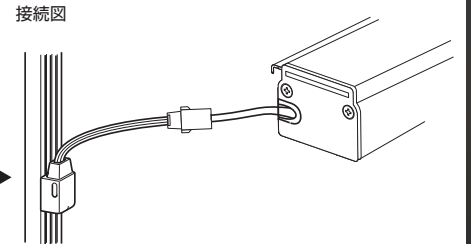

渡りコード(品番EXAC) 器具を連結させ、電源を送る時に使用致します。(最大連結可能台数 10台)