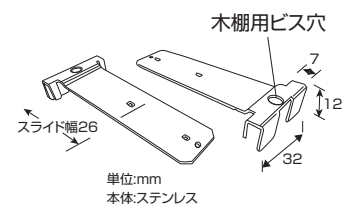

■内々用ブラケットステー(品番BISAC)

ブラケットの内側に器具を取付する時に使用致します。木棚の場合も使用し、ビスにて固定致します。(ビス穴あり)

オーバーハング用ブラケットステー(品番BPLH) ブラケットの前面に器具を取付する時に使用致します。

【ご使用上の注意】 本製品は屋内専用ですので屋外では使用しないでください。 ■水をかけたり濡れた手で本製品を触らないでください。感電や漏電の原因となります。 ■安定した場所に設置してください。 ■電源は必ず適正配線されたコンセントをご使用ください。 ■構造部品の改良・改造は絶対に行わないでください。 ■移動および清掃の際には、必ず電源をコンセントから抜いてください。 ■本製品に衝撃を与えると破損する恐れがありますのでご注意ください。 ■直射日光や冷暖房器具の風を直接当てないでください。 ■付属のACアダプター以外は使用しないでください。 ■本製品をベンジヤンやシンナーで拭くことはおやめください。 ■異常を見つけた場合はそのままご使用せず販売元へご連絡ください。