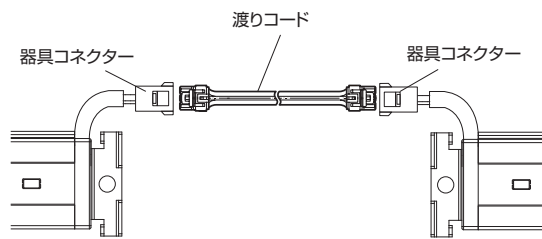

■内々用ブラケットステー(品番BISAC)

ブラケットの内側に器具を取付する時に使用致します。木棚の場合も使用し、ビスにて固定致します。(ビス穴あり)

オーバーハング用ブラケットステー(品番BPLH) ブラケットの前面に器具を取付する時に使用致します。

【ご使用上の注意】 本製品は屋内専用ですので屋外では使用しないでください。 ■水をかけたり濡れた手で本製品を触らないでください。感電や漏電の原因となります。 ■安定した場所に設置してください。 ■電源は必ず適正配線されたコンセントをご使用ください。 ■構造部品の改良・改造は絶対に行わないでください。 ■移動および清掃の際には、必ず電源をコンセントから抜いてください。 ■本製品に衝撃を与えると破損する恐れがありますのでご注意ください。 ■直射日光や冷暖房器具の風を直接当てないでください。 ■付属のACアダプター以外は使用しないでください。 ■本製品をベンジヤンやシンナーで拭くことはおやめください。 ■異常を見つけた場合はそのままご使用せず販売元へご連絡ください。