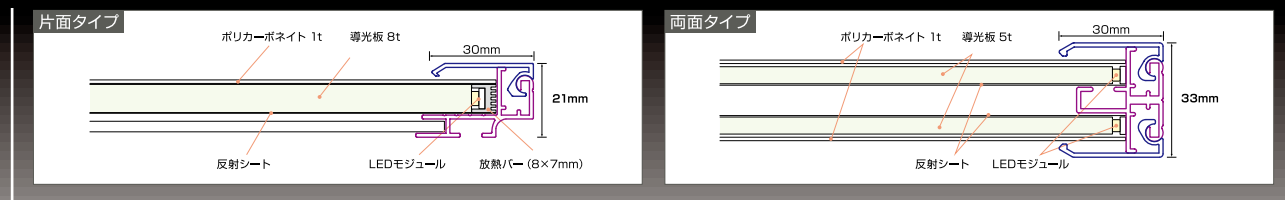

製品詳細図

ご使用上の注意 本製品は屋内専用ですので屋外では使用しないでください ■ 水をかけたり濡れた手で電源プラグを触らないでください、感電や漏電の原因となります ■ 安定した場所に設置してください ■ 電源は必ず適正配線されたコンセントをご使用ください ■ 構造部品の改良・改造は絶対にしないでください ■ 組立・移動および清掃の際には、必ず電源プラグをコンセントから抜いてください ■ 本製品に衝撃を与えると破損の恐れがありますのでご注意ください ■ 直射日光や冷暖房器具の風を直接当てないでください ■ 付属の AC アダプター以外は使用しないでください ■ 本製品をベンジンやシンナーで拭くことはおやめください ■ 異常を見つけた場合はそのままご使用せず販売元へご連絡ください

株式会社モアコーポレーション www.more-sdc.co.jp

本社 〒175-0092 東京都板橋区赤塚7-25-26 Tel.03-5383-9330 Fax.03-3979-8055